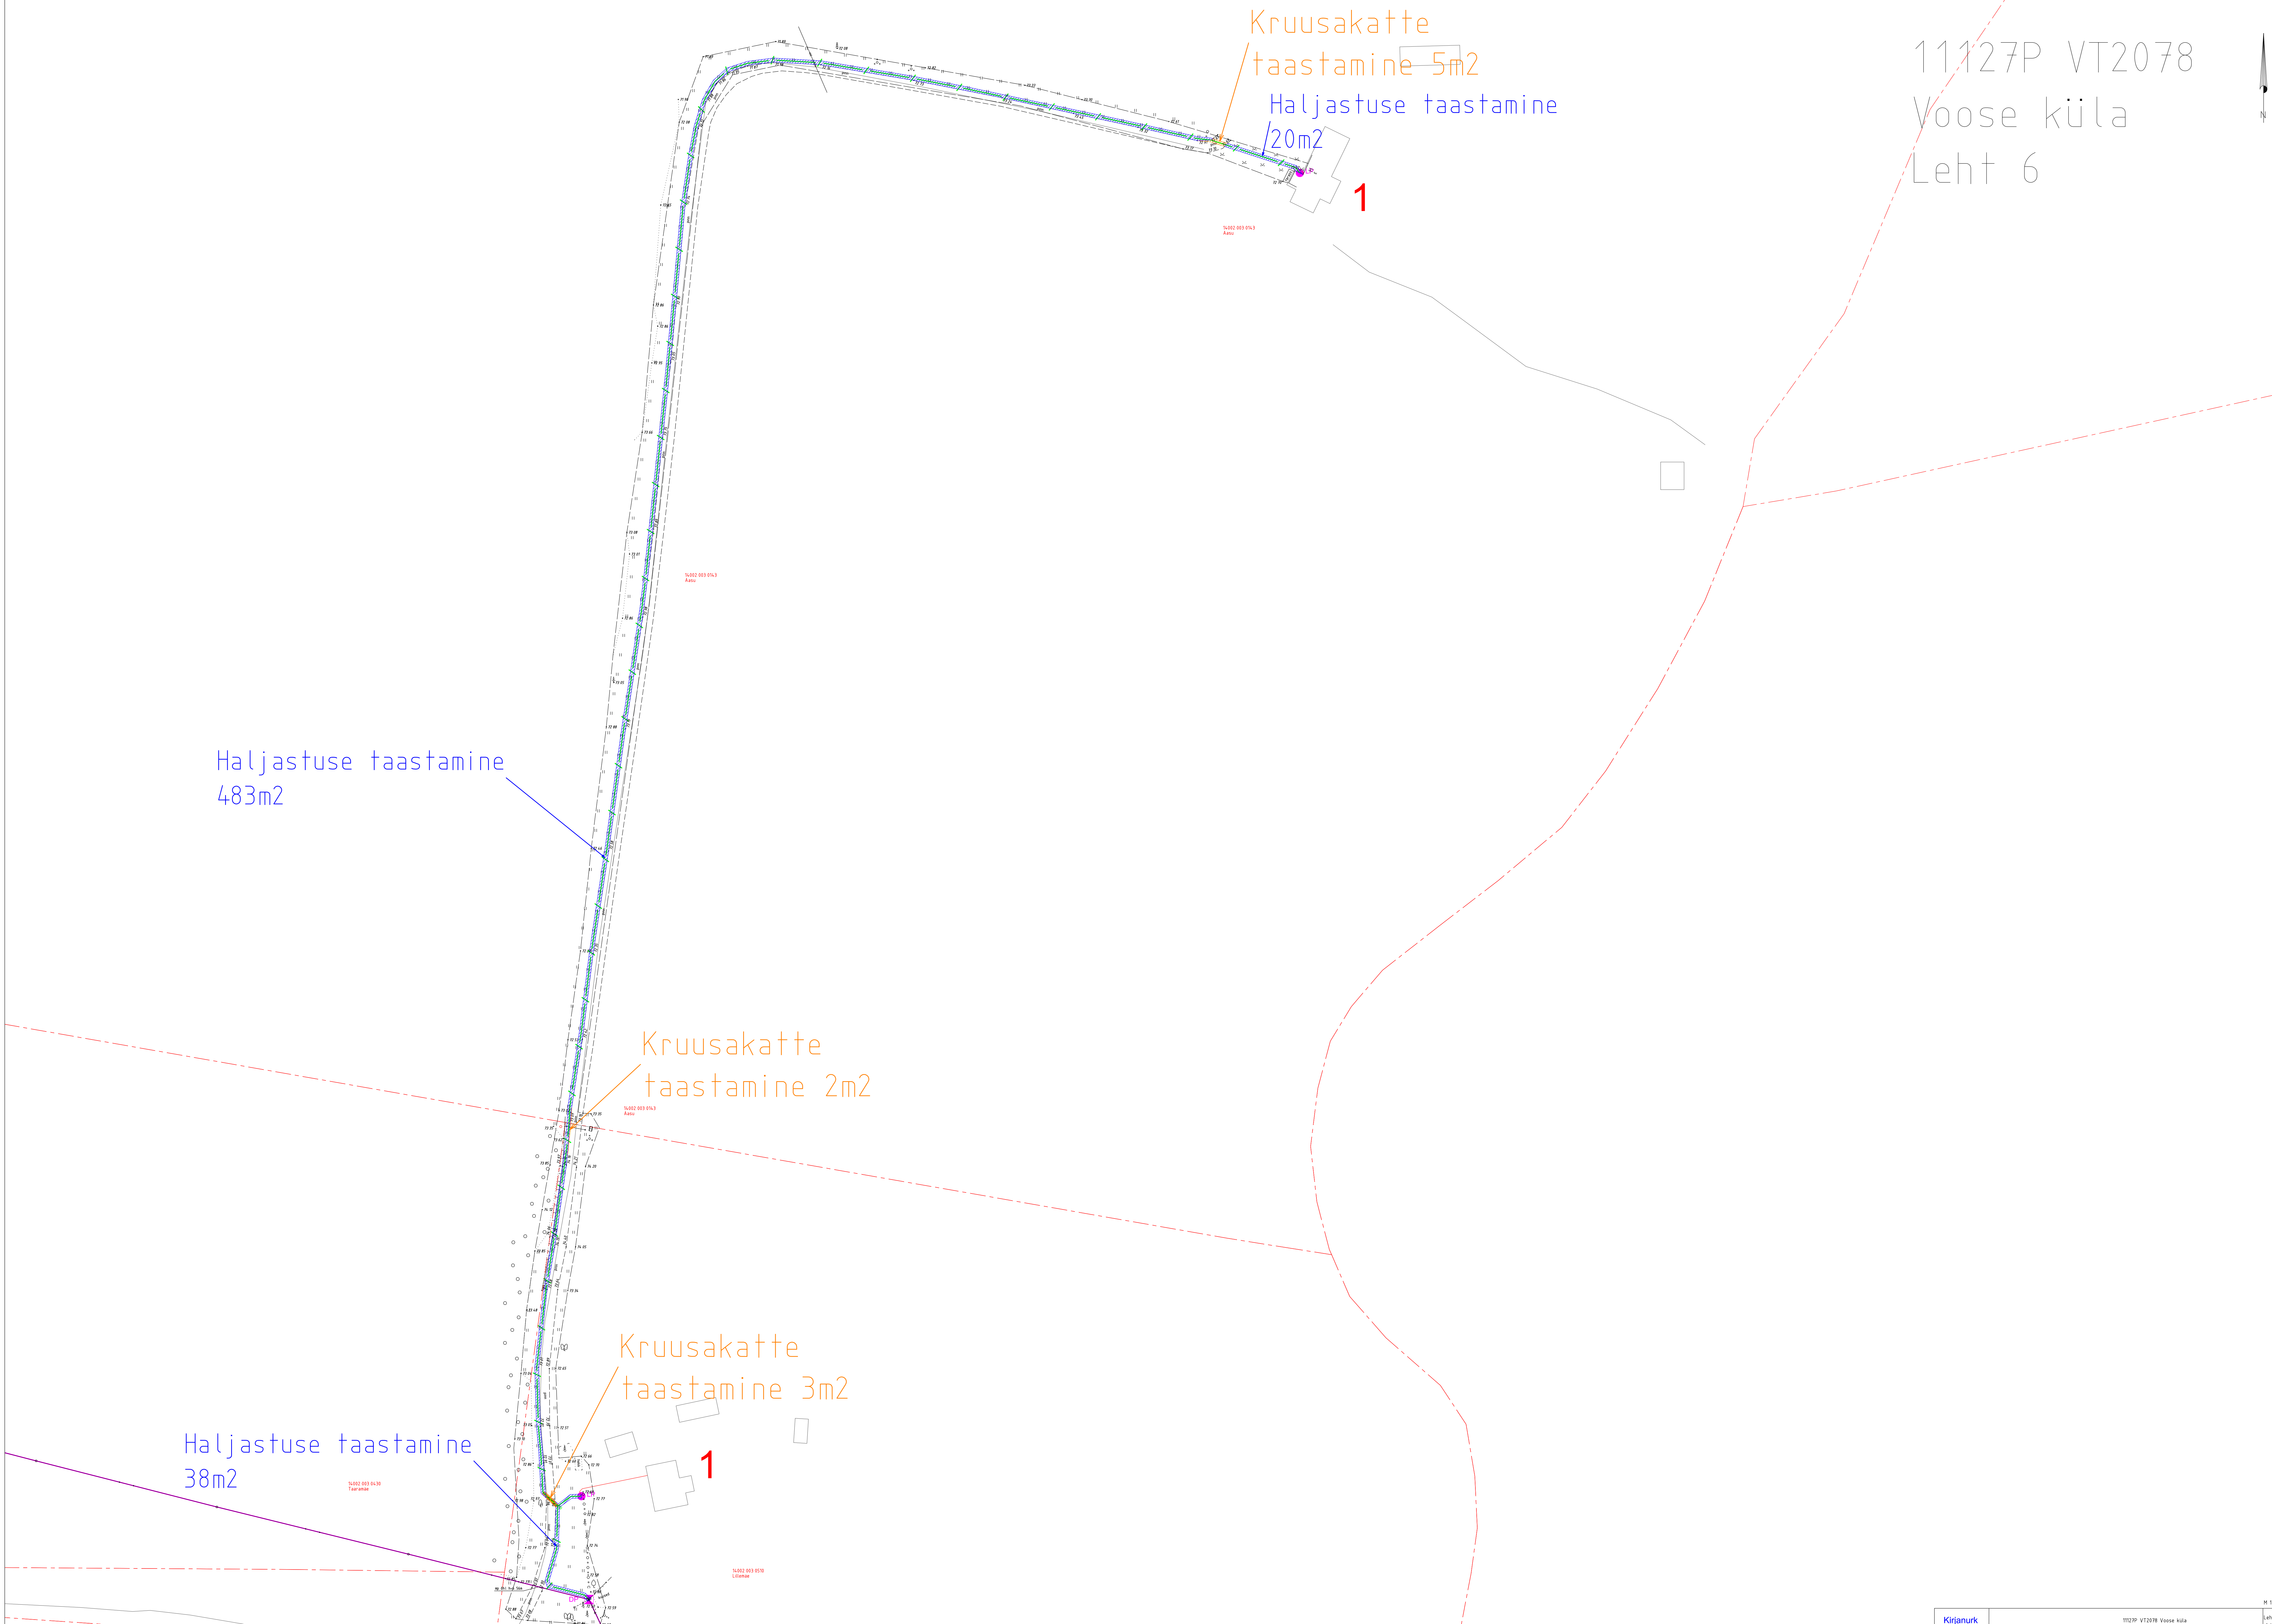

11127P VT2078

Voose küla

Leht 4

Kruusakatte
taastamine 5m²

Haljastuse
taastamine
41m²

Kruusakatte
taastamine 3m²

1
Haljastuse taastamine
11m²
Kruusakatte
taastamine 18m²

Haljastuse taastamine
9m²

M 1:500

11127P VT2078 Voose küla
Leht
3/4

11127P VT2078
Voose küla
Leht 5

Haljastuse taastamine
111m²

Kruusakatte
taastamine 4m²

Haljastuse taastamine
495m²

Kruusakatte
taastamine 2m²

Kruusakatte
taastamine 4m²

Haljastuse taastamine
11m²

1

Kruusakatte
taastamine 5m²
Haljastuse taastamine
/20m²

Haljastuse taastamine
483m²

Kruusakatte
taastamine 2m²

Kruusakatte
taastamine 3m²

Haljastuse taastamine
38m²