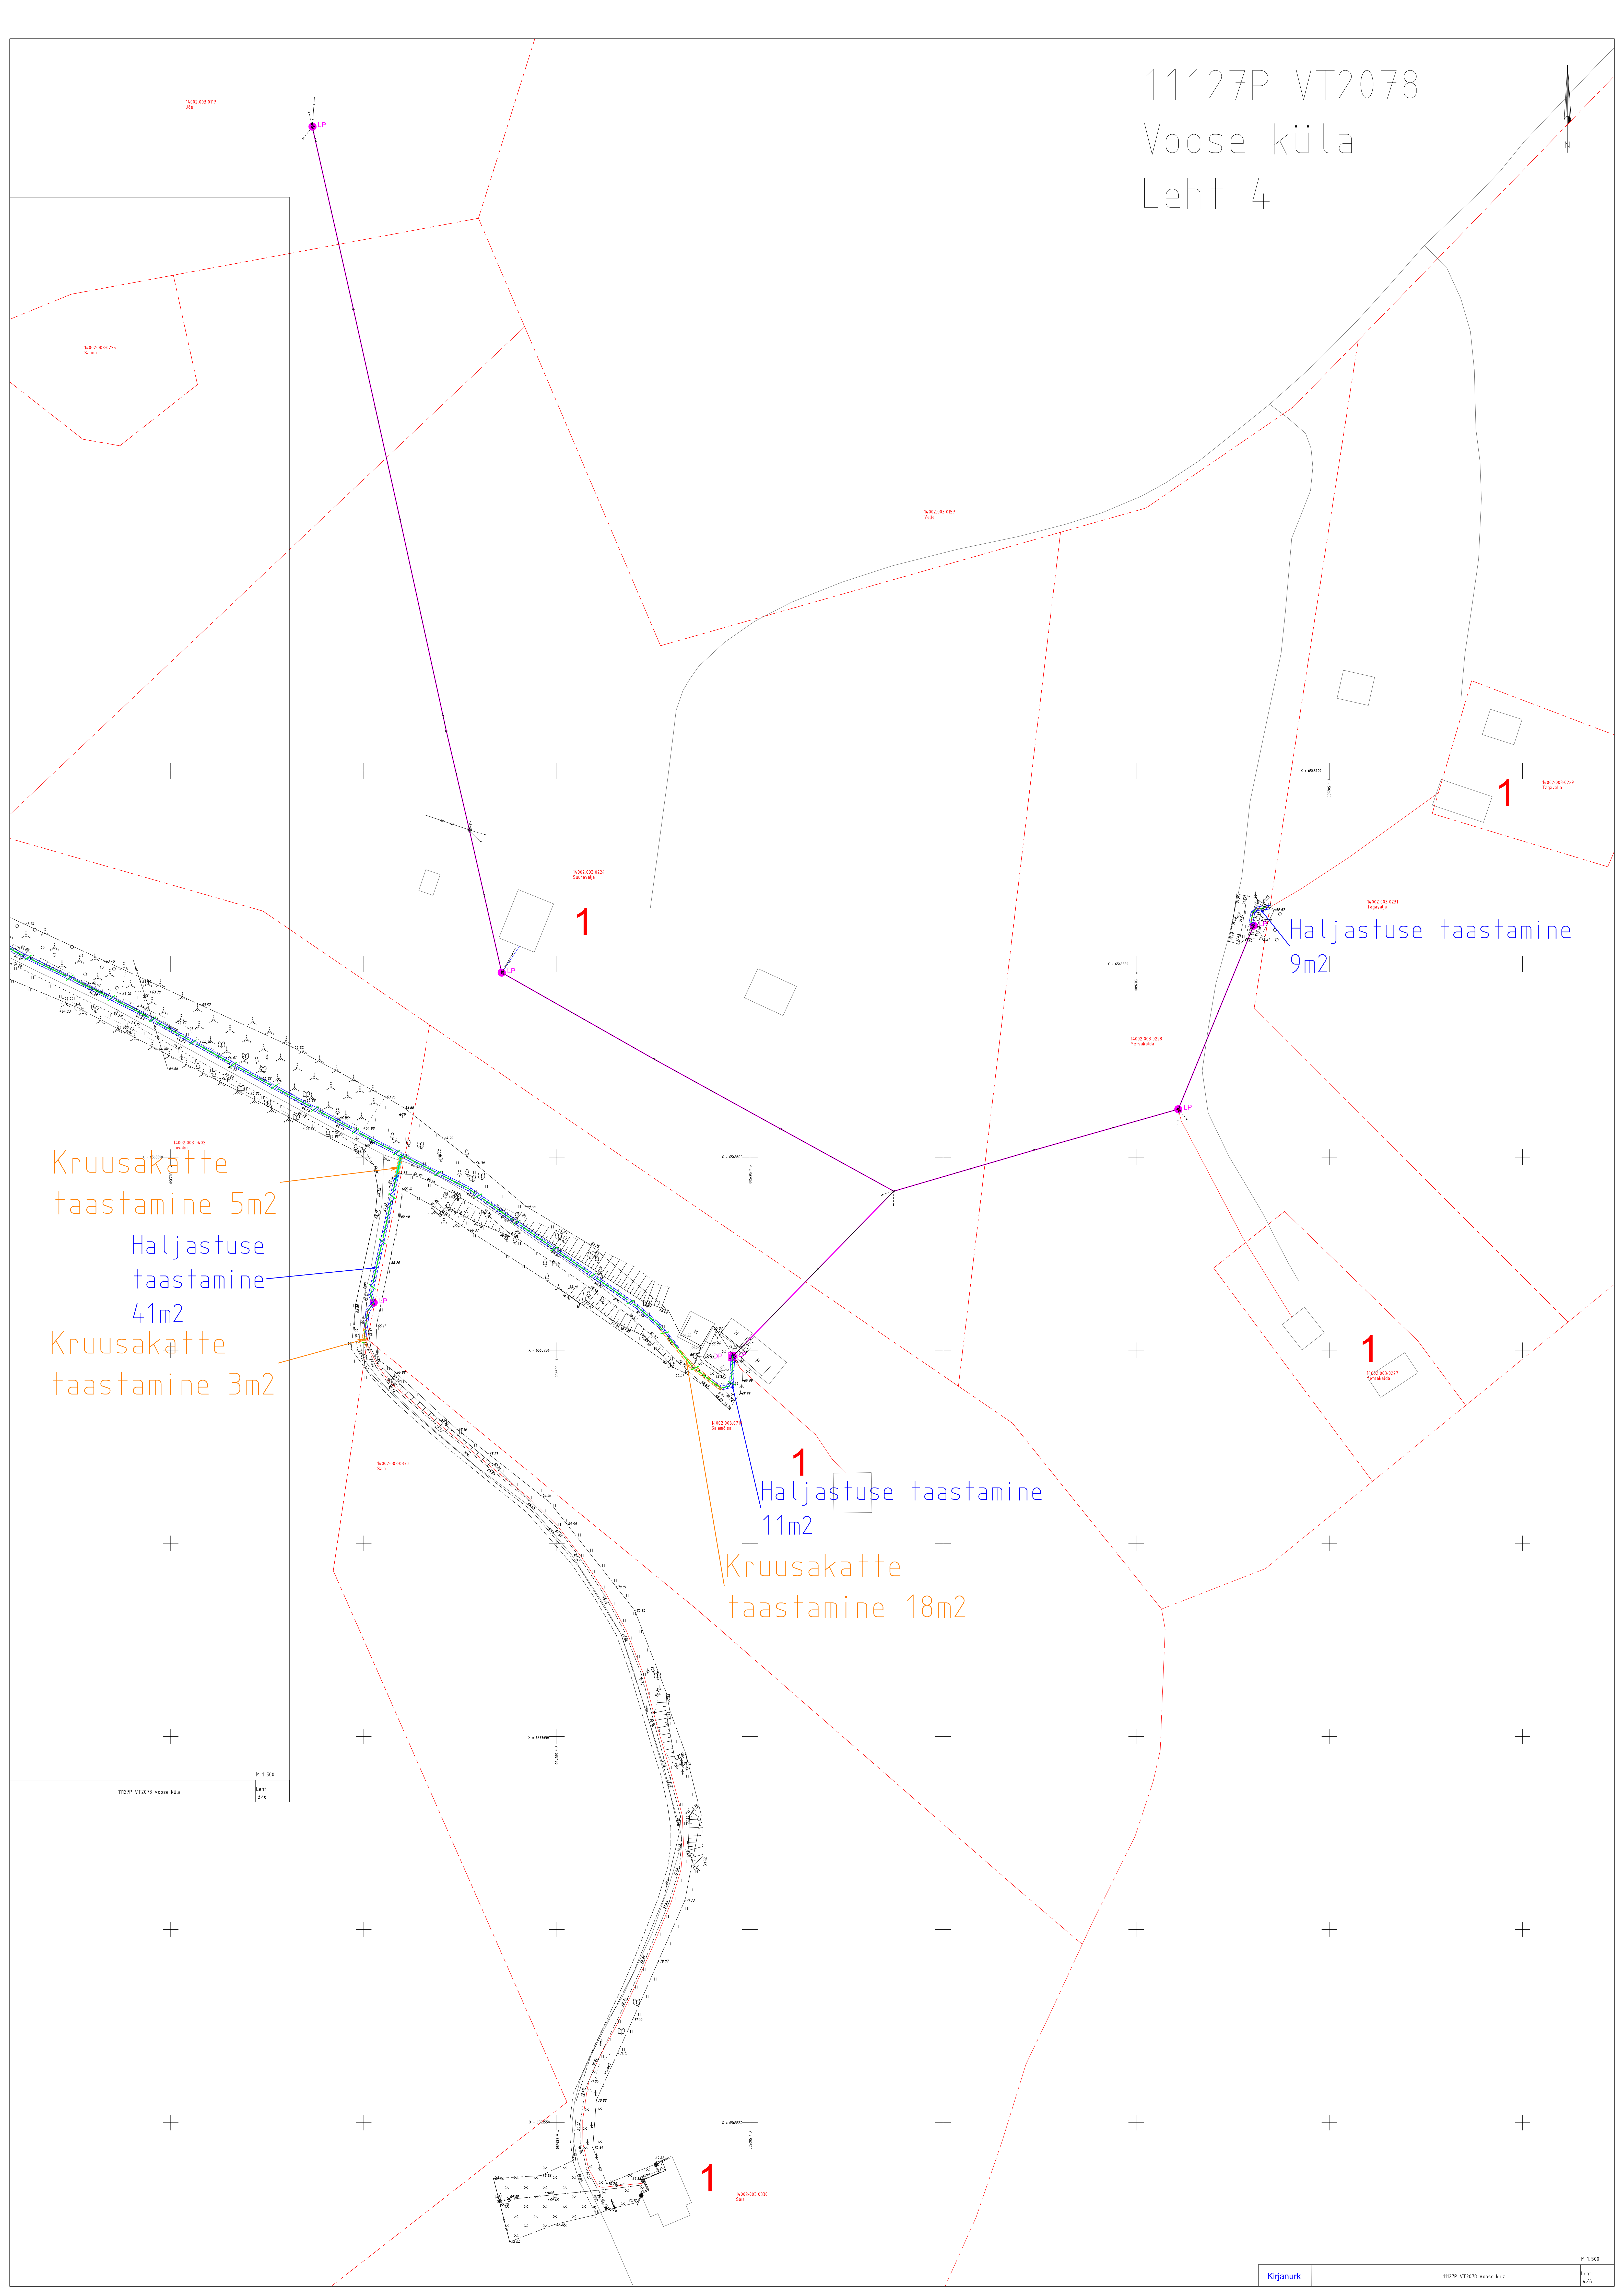

Kruusakatte
taastamine 3m²

Haljastuse
taastamine 3m²

Haljastuse taastamine
622m²

Kruusakatte
taastamine 30m²

Haljastuse
taastamine 17m²

Kruusakatte
taastamine 3m²
Haljastuse
taastamine 3m²

Kruusakatte
taastamine 5m²
Haljastuse
taastamine
41m²
Kruusakatte
taastamine 3m²

11127P VT2078

Voose küla

Leht 4

Kruusakatte
taastamine 5m²

Haljastuse
taastamine
41m²

Kruusakatte
taastamine 3m²

1
Haljastuse taastamine
11m²
Kruusakatte
taastamine 18m²

Haljastuse taastamine
9m²

M 1:500

11127P VT2078 Voose küla
Leht
3/4

11127P VT2078
Voose küla
Leht 5

Haljastuse taastamine
111m²

Kruusakatte
taastamine 4m²

Haljastuse taastamine
495m²

Kruusakatte
taastamine 2m²

Kruusakatte
taastamine 4m²